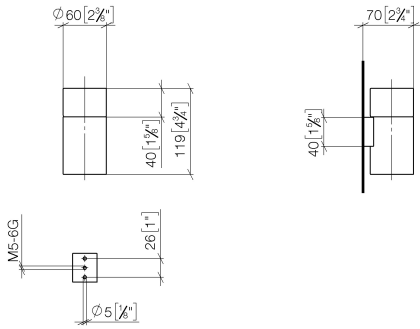

83 400 979

- Vaso de cristal, transparente
- Ancho 60mm
- Altura 120 mm
- Saliente 110 mm

Encaja con: MADISON, MEM, TARA, CL.1,
LISSÉ, VAIA, META, CYO

| | | |
|---|----------------------------------|---------------|
|  | Cromo | 83 400 979-00 |
|  | Platino cepillado | 83 400 979-06 |
|  | Platino | 83 400 979-08 |
|  | Latón (Oro 23k) | 83 400 979-09 |
|  | Dark Chrome | 83 400 979-19 |
|  | Oro claro | 83 400 979-26 |
|  | Oro claro cepillado | 83 400 979-27 |
|  | Latón cepillado (Oro 23k) | 83 400 979-28 |
|  | Negro mate | 83 400 979-33 |
|  | Bronce cepillado | 83 400 979-42 |
|  | Champagne cepillado (Oro 22k) | 83 400 979-46 |
|  | Champagne (Oro 22k) | 83 400 979-47 |
|  | Cromo cepillado | 83 400 979-93 |
|  | Dark Platinum cepillado | 83 400 979-99 |

83 400 979

mm [inches]

83 400 979

Piezas para otros acabados pueden encontrarse aquí:
Platino cepillado

Lista de piezas de recambios

| N° | Número de artículo | Denominación | Cantidad de montaje | Plazo de entrega |
|----|--------------------|-------------------|---------------------|------------------|
| 1 | 90 90 00 008 00 84 | vaso | 1 | 2 |
| 2 | 08 17 97 569-00 | soporte | 1 | 10 |
| 3 | 09 30 30 117 90 | tornillo | 1 | 2 |
| 4 | 05 30 31 025 00 90 | juego de fijación | 1 | 2 |
| 5 | 08 10 10 530-00 | soporte | 1 | 10 |