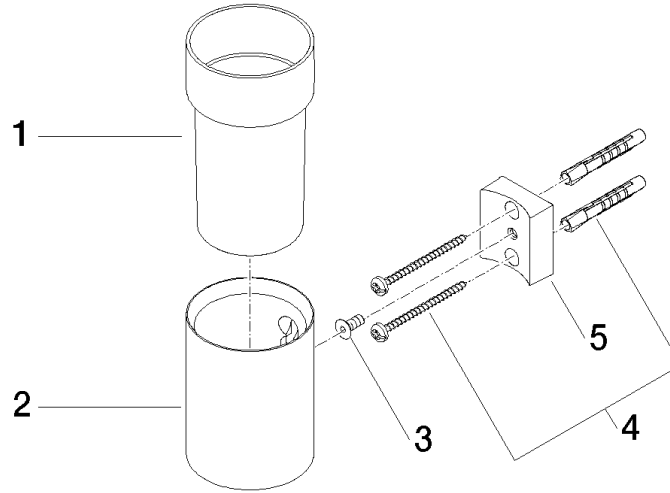

83 400 979

- Vaso de cristal, transparente
- Ancho 60mm
- Altura 120 mm
- Saliente 110 mm

Encaja con: MADISON, MEM, TARA, CL.1,
LISSÉ, VAIA, META, CYO

| | | |
|---|----------------------------------|---------------|
|  | Cromo | 83 400 979-00 |
|  | Platino cepillado | 83 400 979-06 |
|  | Platino | 83 400 979-08 |
|  | Latón (Oro 23k) | 83 400 979-09 |
|  | Dark Chrome | 83 400 979-19 |
|  | Oro claro | 83 400 979-26 |
|  | Oro claro cepillado | 83 400 979-27 |
|  | Latón cepillado (Oro 23k) | 83 400 979-28 |
|  | Negro mate | 83 400 979-33 |
|  | Bronce cepillado | 83 400 979-42 |
|  | Champagne cepillado (Oro 22k) | 83 400 979-46 |
|  | Champagne (Oro 22k) | 83 400 979-47 |
|  | Cromo cepillado | 83 400 979-93 |
|  | Dark Platinum cepillado | 83 400 979-99 |

83 400 979

mm [inches]

83 400 979

Piezas para otros acabados pueden encontrarse aquí:
Platino cepillado

Lista de piezas de recambios

| N° | Número de artículo | Denominación | Cantidad de montaje | Plazo de entrega |
|----|--------------------|-------------------|---------------------|------------------|
| 1 | 90 90 00 008 00 84 | vaso | 1 | 2 |
| 2 | 08 17 97 569-00 | soporte | 1 | 10 |
| 3 | 09 30 30 117 90 | tornillo | 1 | 2 |
| 4 | 05 30 31 025 00 90 | juego de fijación | 1 | 2 |
| 5 | 08 10 10 530-00 | soporte | 1 | 10 |